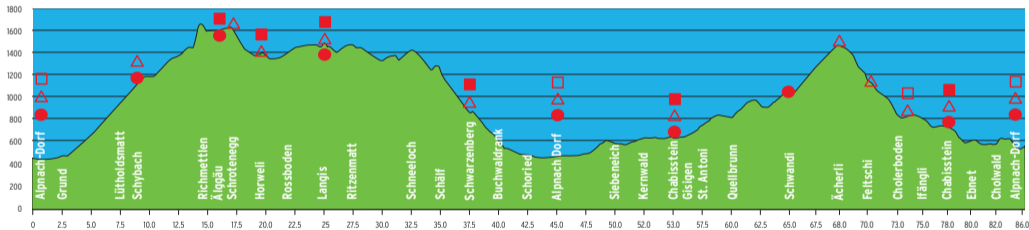

Das Höhenprofil der Marathonstrecke

- = Verpflegungsposten
- = Reparatur-Posten
- △ = Sanität
- = Schlauch-Station

Das Höhenprofil der Halbmarathonstrecke

- = Verpflegungsposten
- = Reparatur-Posten
- △ = Sanität
- = Schlauch-Station

Das Höhenprofil der EasyMarathon-Strecke

- = Verpflegungsposten
- = Reparatur-Posten
- △ = Sanität
- = Schlauch-Station