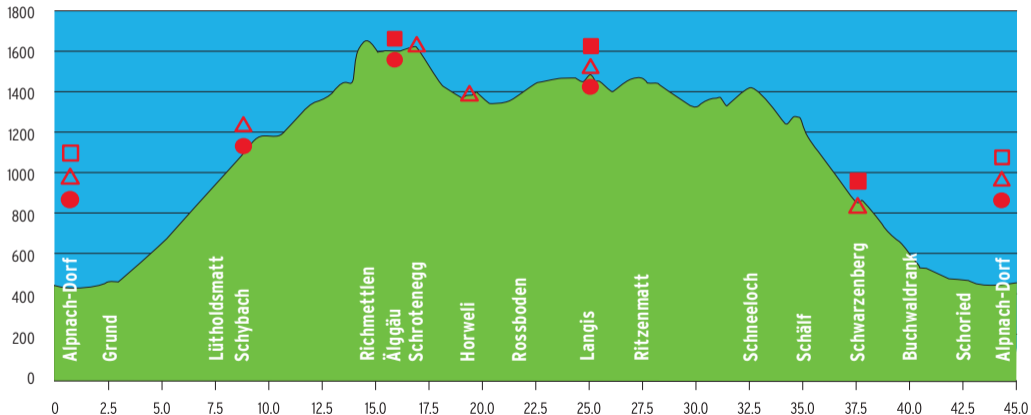

Das Höhenprofil der Marathonstrecke

- = Verpflegungsposten
- = Reparatur-Posten
- △ = Sanität
- = Schlauch-Station

Das Höhenprofil der Halbmarathonstrecke

- = Verpflegungsposten
- = Reparatur-Posten
- △ = Sanität
- = Schlauch-Station

Das Höhenprofil der EasyMarathon-Strecke

- = Verpflegungsposten
- = Reparatur-Posten
- △ = Sanität
- = Schlauch-Station